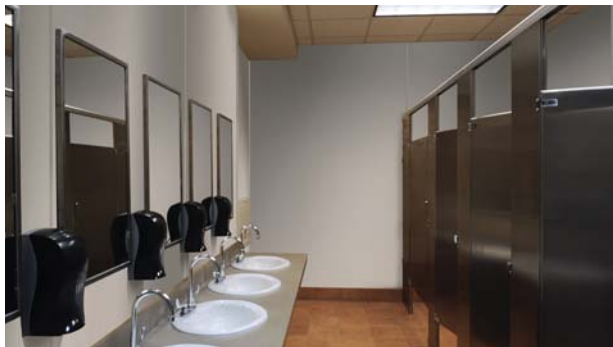

TIENDAS DE CONVENIENCIA

AREAS DE PROCESO

FAST FOOD

BAÑOS

PASILLOS

CUARTOS LIMPIOS

SALAS DE ESPERA

Recubrimientos Sanitarios con nuestra exclusiva película protectora **Surfaseal**

Recubrimiento Sanitario Compuesto de resina de poliéster reforzada con fibra de vidrio (FRP), Glasbord con Surfaseal es extremadamente resistente a la humedad y no es poroso. Nuestra exclusiva película Surfaseal está presente únicamente en nuestros productos marca Glasbord, proporciona una barrera altamente resistente al impacto y a las rayaduras. Debido a su proceso único, el acabado Surfaseal evita presencia de bacterias en el recubrimiento sanitario. La superficie es hasta 10 veces más fácil de limpiar y hasta seis veces más resistentes a las manchas que otros sistemas sanitarios similares.